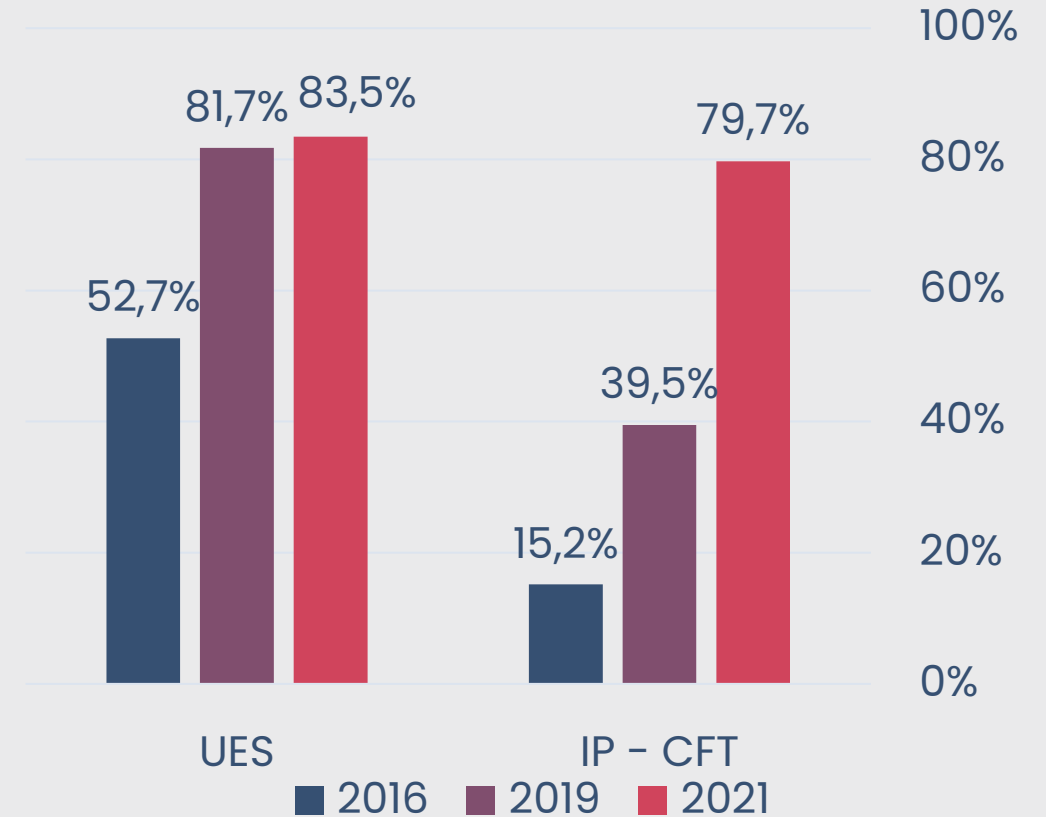

Educación en BIM

Becas de capital humano Corfo
+ de 1.500 capacitados

e-learning Metodología BIM
+ de 10.000 capacitados

e+bim: BIM en liceos técnicos
48 colegios, impacto aprox. 1.800 alumnos

Medición de resultados

4

Observatorios BIM

Disponibles para descarga:
www.planbim.cl

Observatorio BIM de educación superior

Programas con BIM 2016-2019-2021

- ✓ Variación porcentual en **universidades: 58%**
- ✓ Variación porcentual en **institutos y centros de formación técnica: 424%**

Fuente 2016 : *Diagnóstico de la situación actual de formación de capital humano en BIM en Chile*, PMG para Planbim

Fuente 2019 y 2021: Planbim

Observatorio BIM de proyectos públicos

1.990 licitaciones

Dirección de Arquitectura
Dirección de Aeropuertos
Dirección General de Concesiones