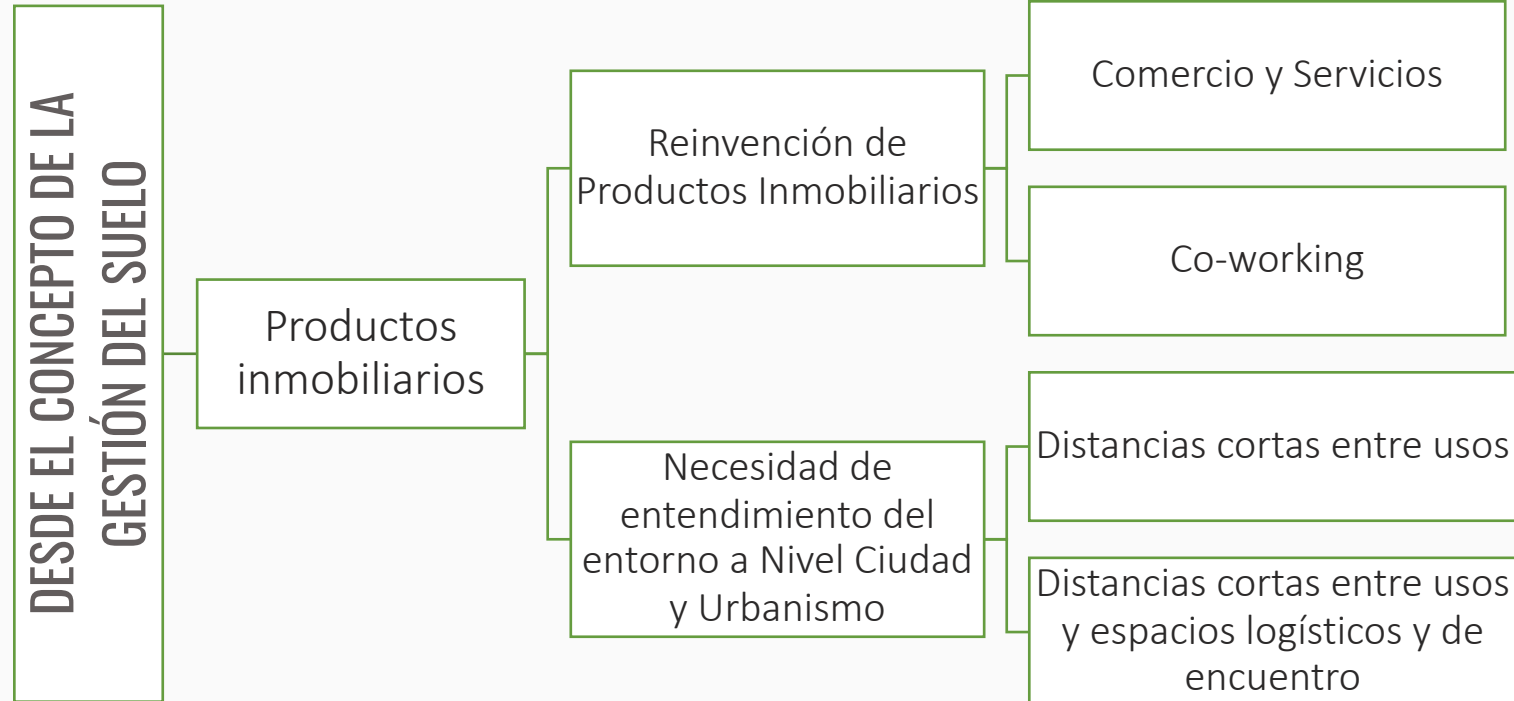

DESDE EL CONCEPTO DE CIUDAD

DESDE EL CONCEPTO DE GESTIÓN DEL SUELO

TOMADO DE: <https://pixabay.com/images/id-217878/>

DESDE EL CONCEPTO DE LA GESTIÓN DEL SUELO

Cambiar modelo de
gestión pensando en

Gestión Rural
Suburbana

Gestión por
Urbanización

Gestión por
Renovación Urbana

DESDE EL CONCEPTO DE VIVIENDA Y SERVICIOS COMPLEMENTARIOS

TOMADO DE:
<https://pixabay.com/images/id-3383067/>

¿CÓMO SUPERAR LAS ENSEÑANZAS DE LA PANDEMIA A NIVEL CIUDAD?

- **Ciudad:**
- Flexibilización de las reglas de los POT en cuanto a las mezclas de usos.

- **Modelo de Ciudad:**
Que incentive económicamente la mezcla de usos, de manera tal que el ahorro derivado del incentivo pueda ser reinvertido en el proyecto

- **Como lograr la Gestión del Suelo:**
- Armonización del modelo de ciudad aterrizado a planes parciales y UPR'S que promuevan porciones completas de ciudad

- **En relación con la Vivienda:**
- Facilidad para la implementación de estructuras jurídicas que permitan la coexistencia y operación de diferentes usos en las mismas estructuras. Ej: Vivienda, Coworking, Gym, Sin que decisiones forzosamente involucren a todos los copropietarios.
- Niveles de autonomía para la agilidad en la gestión jurídica y mezcla de usos