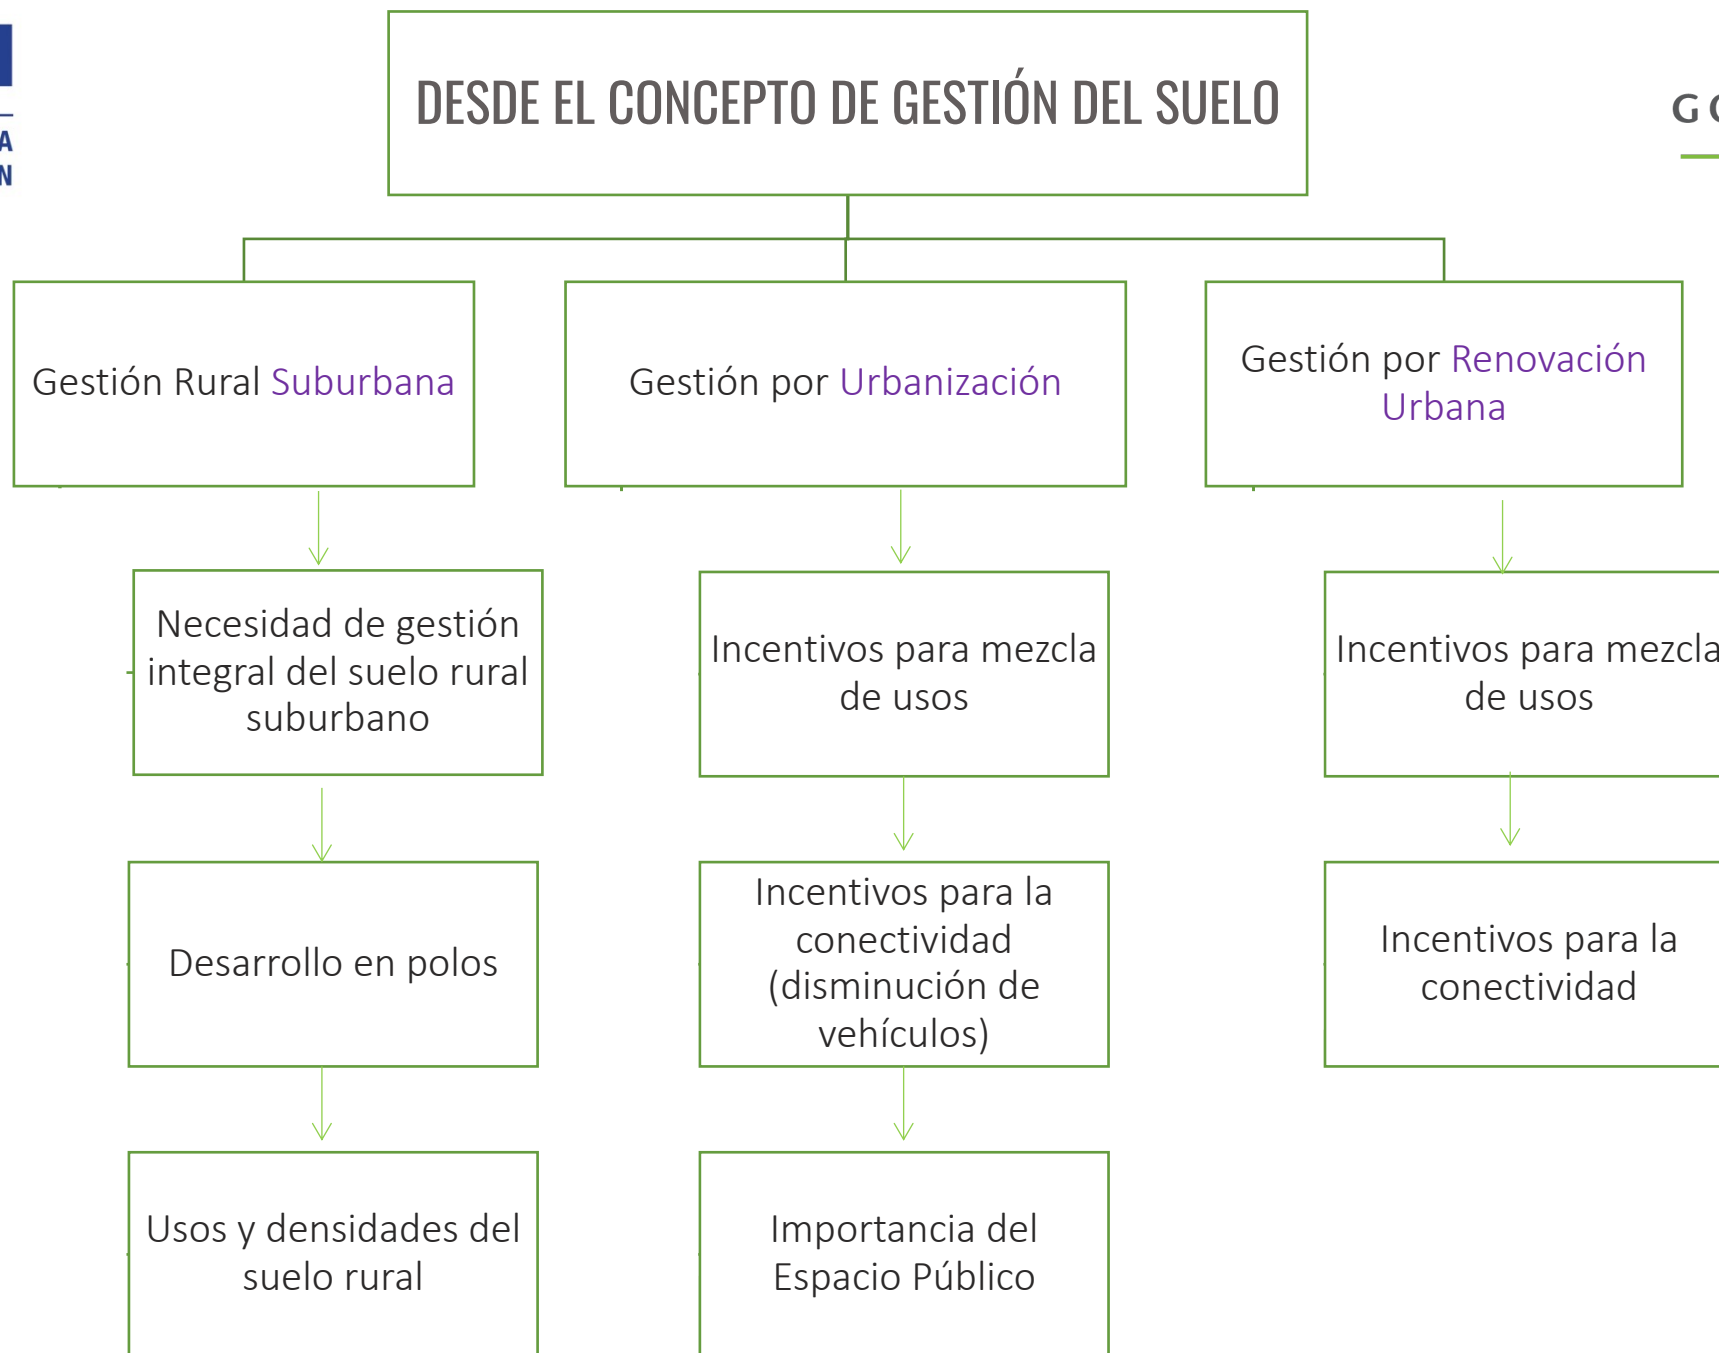

DESDE EL PUNTO DE VISTA DE CIUDAD

Nuevo entendimiento de los nuevos
sistemas de **transporte masivo**

Nuevo entendimiento de los
Equipamientos Públicos (Salud)

Nuevo entendimiento de suelos para
parques

Nuevo entendimiento de los **Servicios
Públicos**

DESDE EL CONCEPTO DE CIUDAD

DESDE EL CONCEPTO DE GESTIÓN DEL SUELO

TOMADO DE: <https://pixabay.com/images/id-217878/>

DESDE EL CONCEPTO DE LA GESTIÓN DEL SUELO

Cambiar modelo de
gestión pensando en

Gestión Rural
Suburbana

Gestión por
Urbanización

Gestión por
Renovación Urbana

DESDE EL CONCEPTO DE VIVIENDA Y SERVICIOS COMPLEMENTARIOS

TOMADO DE:
<https://pixabay.com/images/id-3383067/>

¿CÓMO SUPERAR LAS ENSEÑANZAS DE LA PANDEMIA A NIVEL CIUDAD?

- **Ciudad:**
- Flexibilización de las reglas de los POT en cuanto a las mezclas de usos.

- **Modelo de Ciudad:**
Que incentive económicamente la mezcla de usos, de manera tal que el ahorro derivado del incentivo pueda ser reinvertido en el proyecto