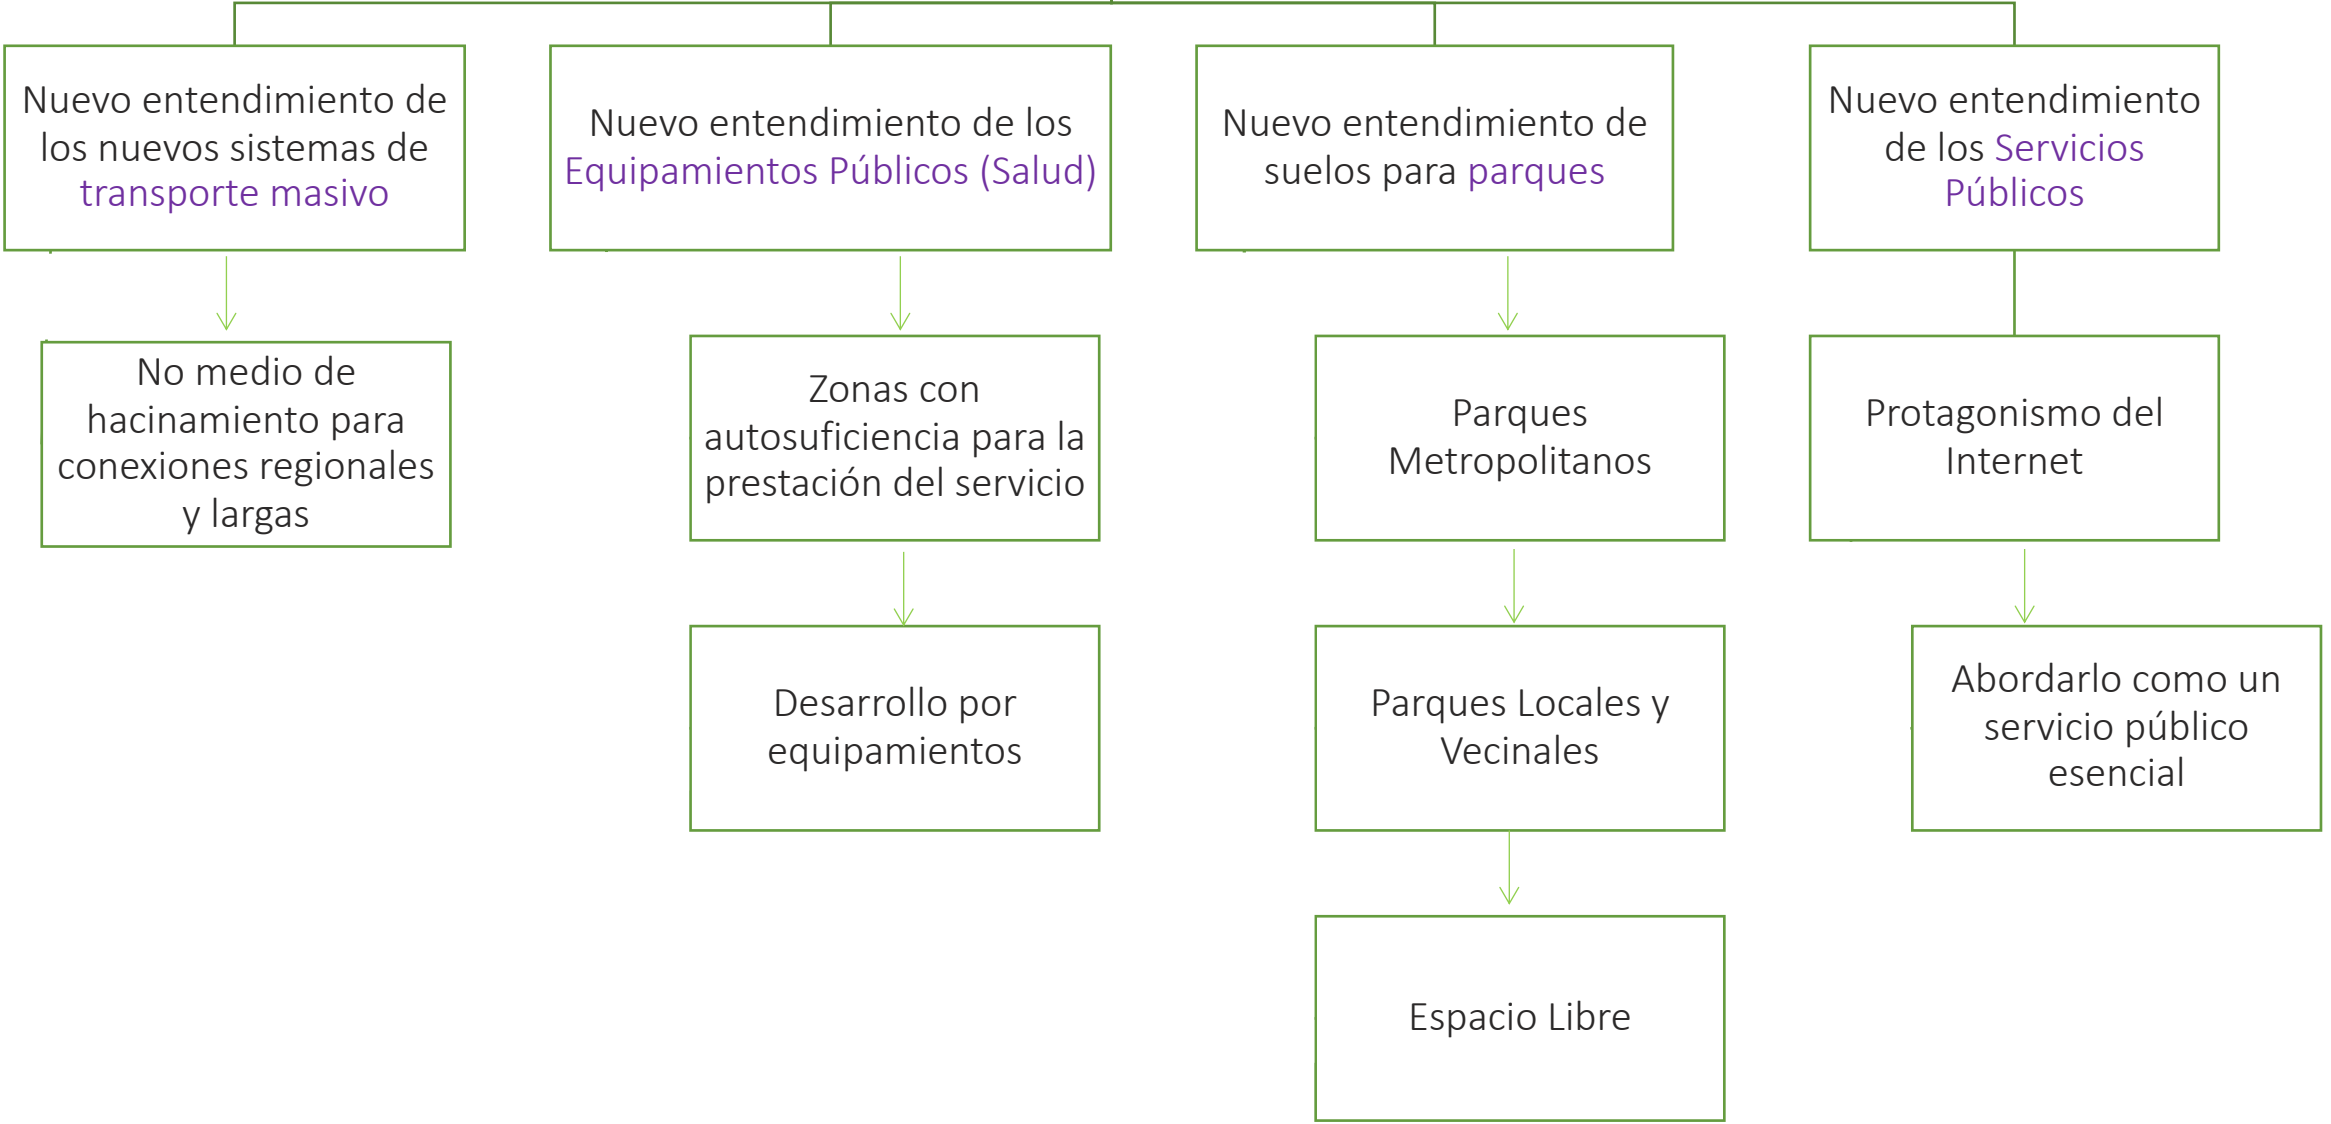

Enseñanzas de la
pandemia

Desde el concepto de
Ciudad

Desde el concepto de
Gestión del Suelo

Desde el concepto de
vivienda y servicios
complementarios

DESDE EL CONCEPTO DE CIUDAD

TOMADO DE: <https://pixabay.com/images/id-1547079/>

DESDE EL PUNTO DE VISTA DE CIUDAD

Nuevo entendimiento de los nuevos
sistemas de **transporte masivo**

Nuevo entendimiento de los
Equipamientos Públicos (Salud)

Nuevo entendimiento de suelos para
parques

Nuevo entendimiento de los **Servicios
Públicos**

DESDE EL CONCEPTO DE CIUDAD

DESDE EL CONCEPTO DE GESTIÓN DEL SUELO

TOMADO DE: <https://pixabay.com/images/id-217878/>

DESDE EL CONCEPTO DE LA GESTIÓN DEL SUELO

Cambiar modelo de
gestión pensando en

Gestión Rural
Suburbana

- **Ciudad:**
- Flexibilización de las reglas de los POT en cuanto a las mezclas de usos.

- **Modelo de Ciudad:**
Que incentive económicamente la mezcla de usos, de manera tal que el ahorro derivado del incentivo pueda ser reinvertido en el proyecto